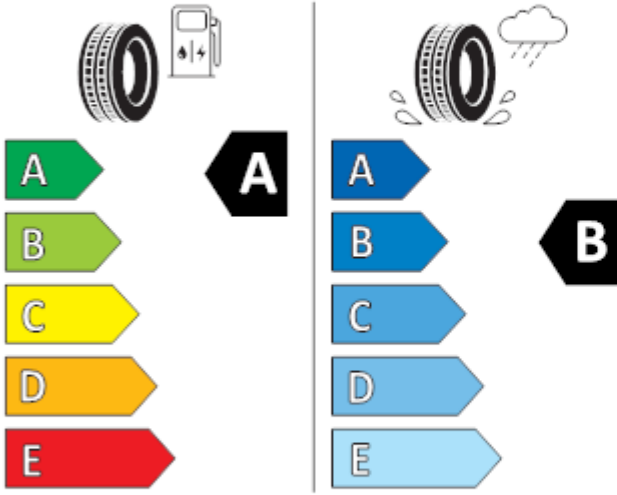

MICHELIN

069790

205/55R17 91 V

C1