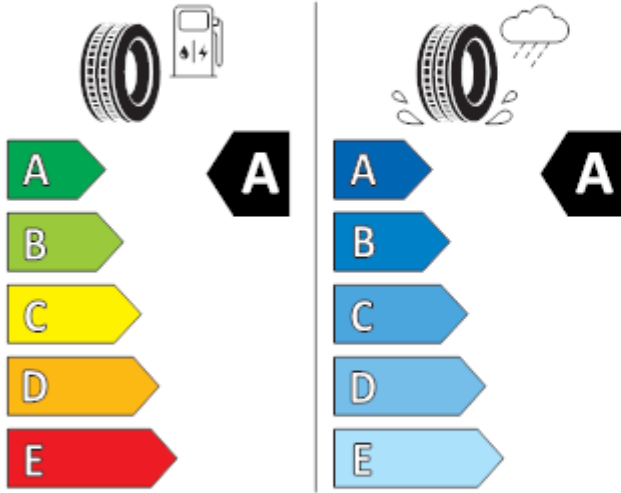

Continental

0358161

205/55 R 17 91 V

C1