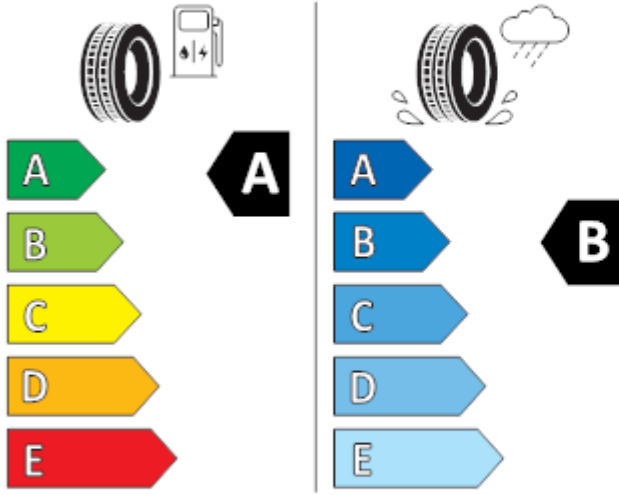

2020/740

Continental

0358162

195/55 R 16 91 V XL

C1

2020/740