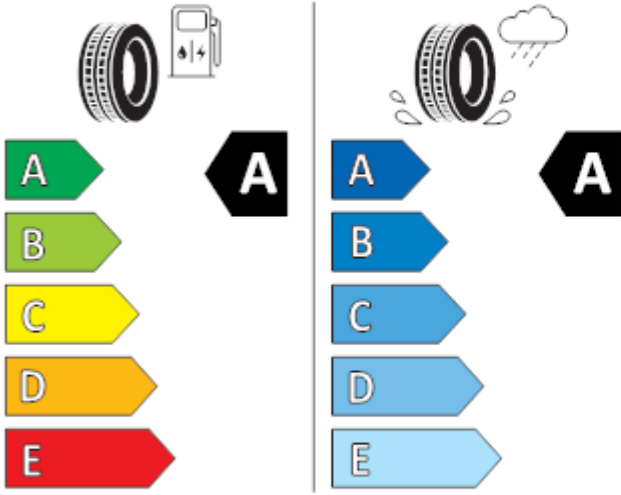

215/55 R 17 94 V

C1

2020/740

GOODYEAR

547003

215/55R17 94 V

C1

2020/740