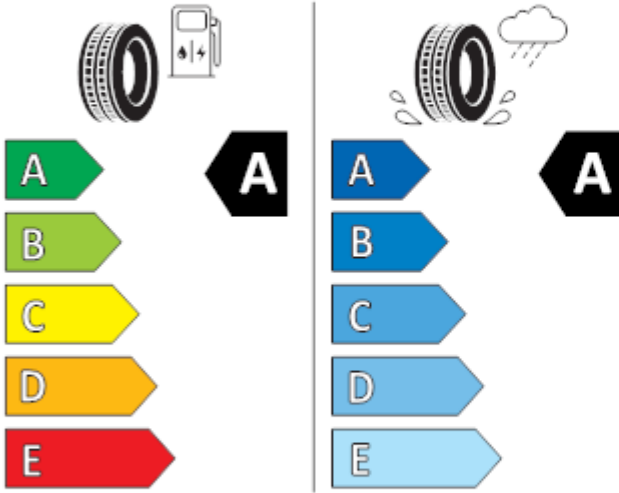

BRIDGESTONE

13952

215/55 R17 94 V

C1

2020/740

Continental

0314815

215/55 R 17 94 V