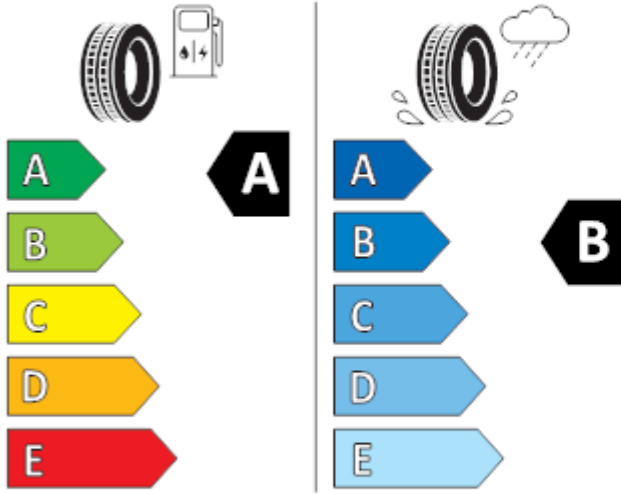

Continental

0314815

215/55 R 17 94 V

C1