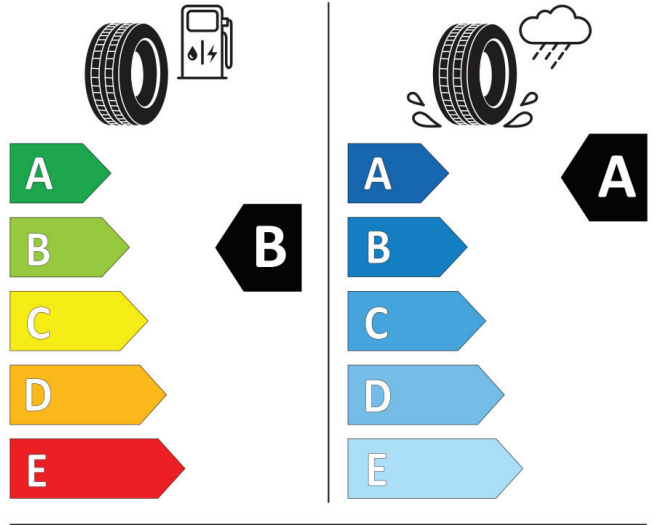

Gti Tire

A5148

215/70R17C 120/118 R

C2