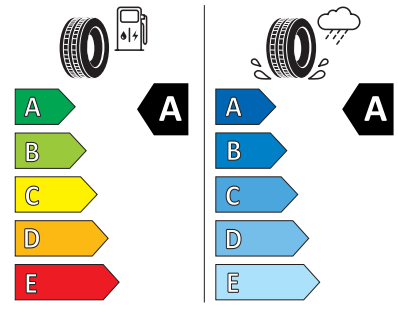

Produktinformationsblatt

<https://relasdata.blob.core.windows.net/relas/tyres/sheet/CZyZ2ICWbxBjja/2CkKd7A==>

Hankook 255/50 R19

Hankook 1027790

255/50R19 103 T C1

2020/740

Scannen Sie diesen QR-Code mit Ihrem Smartphone, um alle Details über diesen Reifen anzusehen.