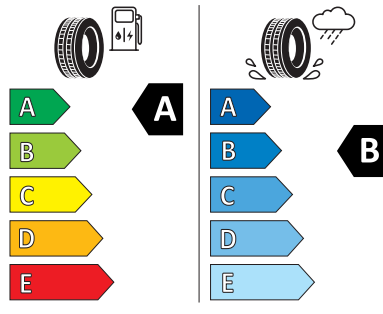

Pirelli 255/50 R19

PIRELLI 37697

255/50R19 103 T C1

2020/740

Scannen Sie diesen QR-Code mit Ihrem Smartphone, um alle Details über diesen Reifen anzusehen.

Produktinformationsblatt

<https://relasdata.blob.core.windows.net/relas/tyres/sheet/CZyZ2ICWbxBjja/2CkKd7A==>