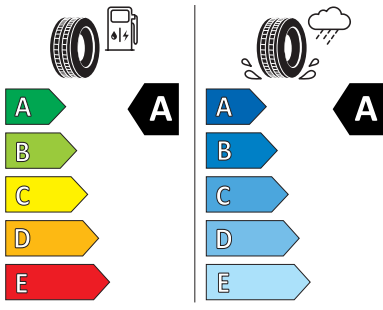

Produktinformationsblatt

<https://relasdata.blob.core.windows.net/relas/tyres/sheet/4h3Fk5BamzqJR8LKxDdRkg==>

Kumho 255/50 R19

KUMHO PS71 2327891
255/50 R19 103 T C1

2020/740

Scannen Sie diesen QR-Code mit Ihrem Smartphone, um alle Details über diesen Reifen anzusehen.