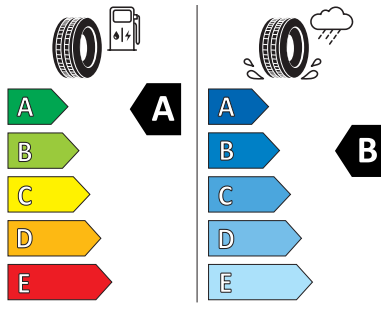

Bridgestone 235/55 R19

BRIDGESTONE 14097
235/55 R19 101 T C1

2020/740

Scannen Sie diesen QR-Code mit Ihrem Smartphone, um alle Details über diesen Reifen anzusehen.

Produktinformationsblatt

<https://relasdata.blob.core.windows.net/relas/tyres/sheet/e09JggxC6XUYmDpJpCOSLA==>