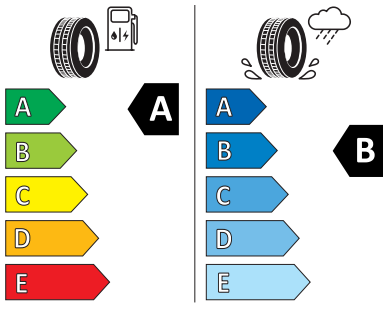

Produktinformationsblatt

<https://relasdata.blob.core.windows.net/relas/tyres/sheet/EnZXplVYzfrnqAYAqedcFQ==>

Bridgestone 255/50 R19

BRIDGESTONE 18367
255/50 R19 103 T C1

2020/740

Scannen Sie diesen QR-Code mit Ihrem Smartphone, um alle Details über diesen Reifen anzusehen.