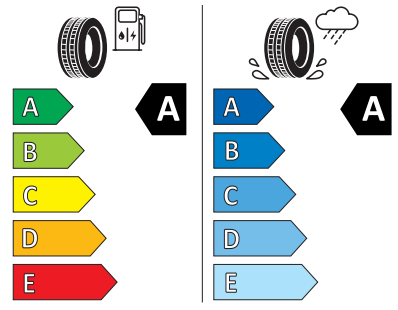

Hankook 235/55 R19

Hankook 1029031
235/55R19 101 T C1

2020/740

Scannen Sie diesen QR-Code mit Ihrem Smartphone, um alle Details über diesen Reifen anzusehen.

Produktinformationsblatt

<https://relasdata.blob.core.windows.net/relas/tyres/sheet/EnZXplVYzfrnqAYAqedcFQ==>