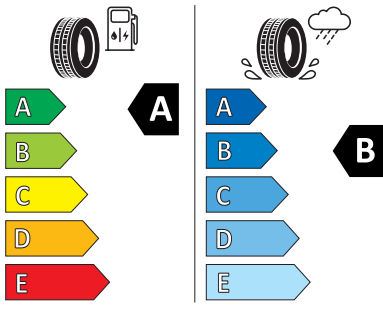

EU-Reifenlabel / Effizienzklassen

19" Leichtmetallfelgen Regulus Aero Anthrazit-glanzgedreht

Pirelli 235/55 R19

PIRELLI 35641

235/55R19 101 T C1

2020/740

Scannen Sie diesen QR-Code mit Ihrem Smartphone, um alle Details über diesen Reifen anzusehen.